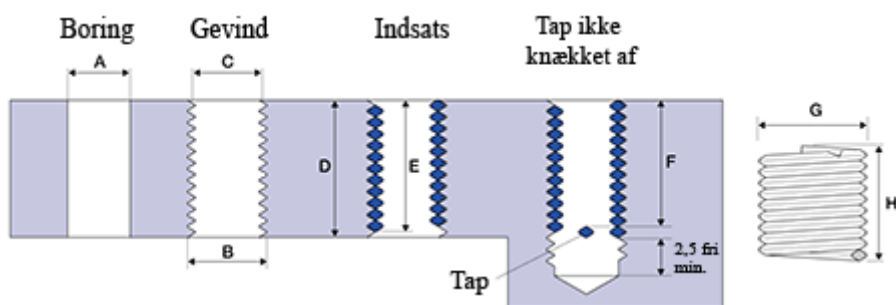

Varenummer: 1312716031200
Beskrivelse: KLEE Gevindindsats FILTEC+ M16 x 1,50
boreddybde 12mm

Mål

| | |
|------------|----------------------|
| A | = 16,5 -0,175 +0,236 |
| B | = 17.948 |
| C | = 16,974 -0 +0,125 |
| D | = 12.00 |
| Gevind | = M16 x 1,50 |
| G Min/Maks | = 18,40 18,80 |
| H | = 6.50 |